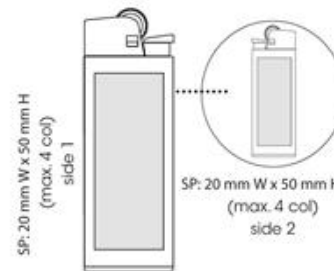

BIC J25

BIC® J26:
(2,5 cm W x 8,2 cm H x 1,5 cm D)

Ref	EAN	Product	Weight	Pieces per Display	Display per Carton
NA		BIC J25 Mini	NA	50	12
NA		BIC J26 Maxi	NA	50	12

**BRIDGE BUILDING - AVENUE CHARLES-QUINT 584
1082 BRUSSELS, BELGIUM**